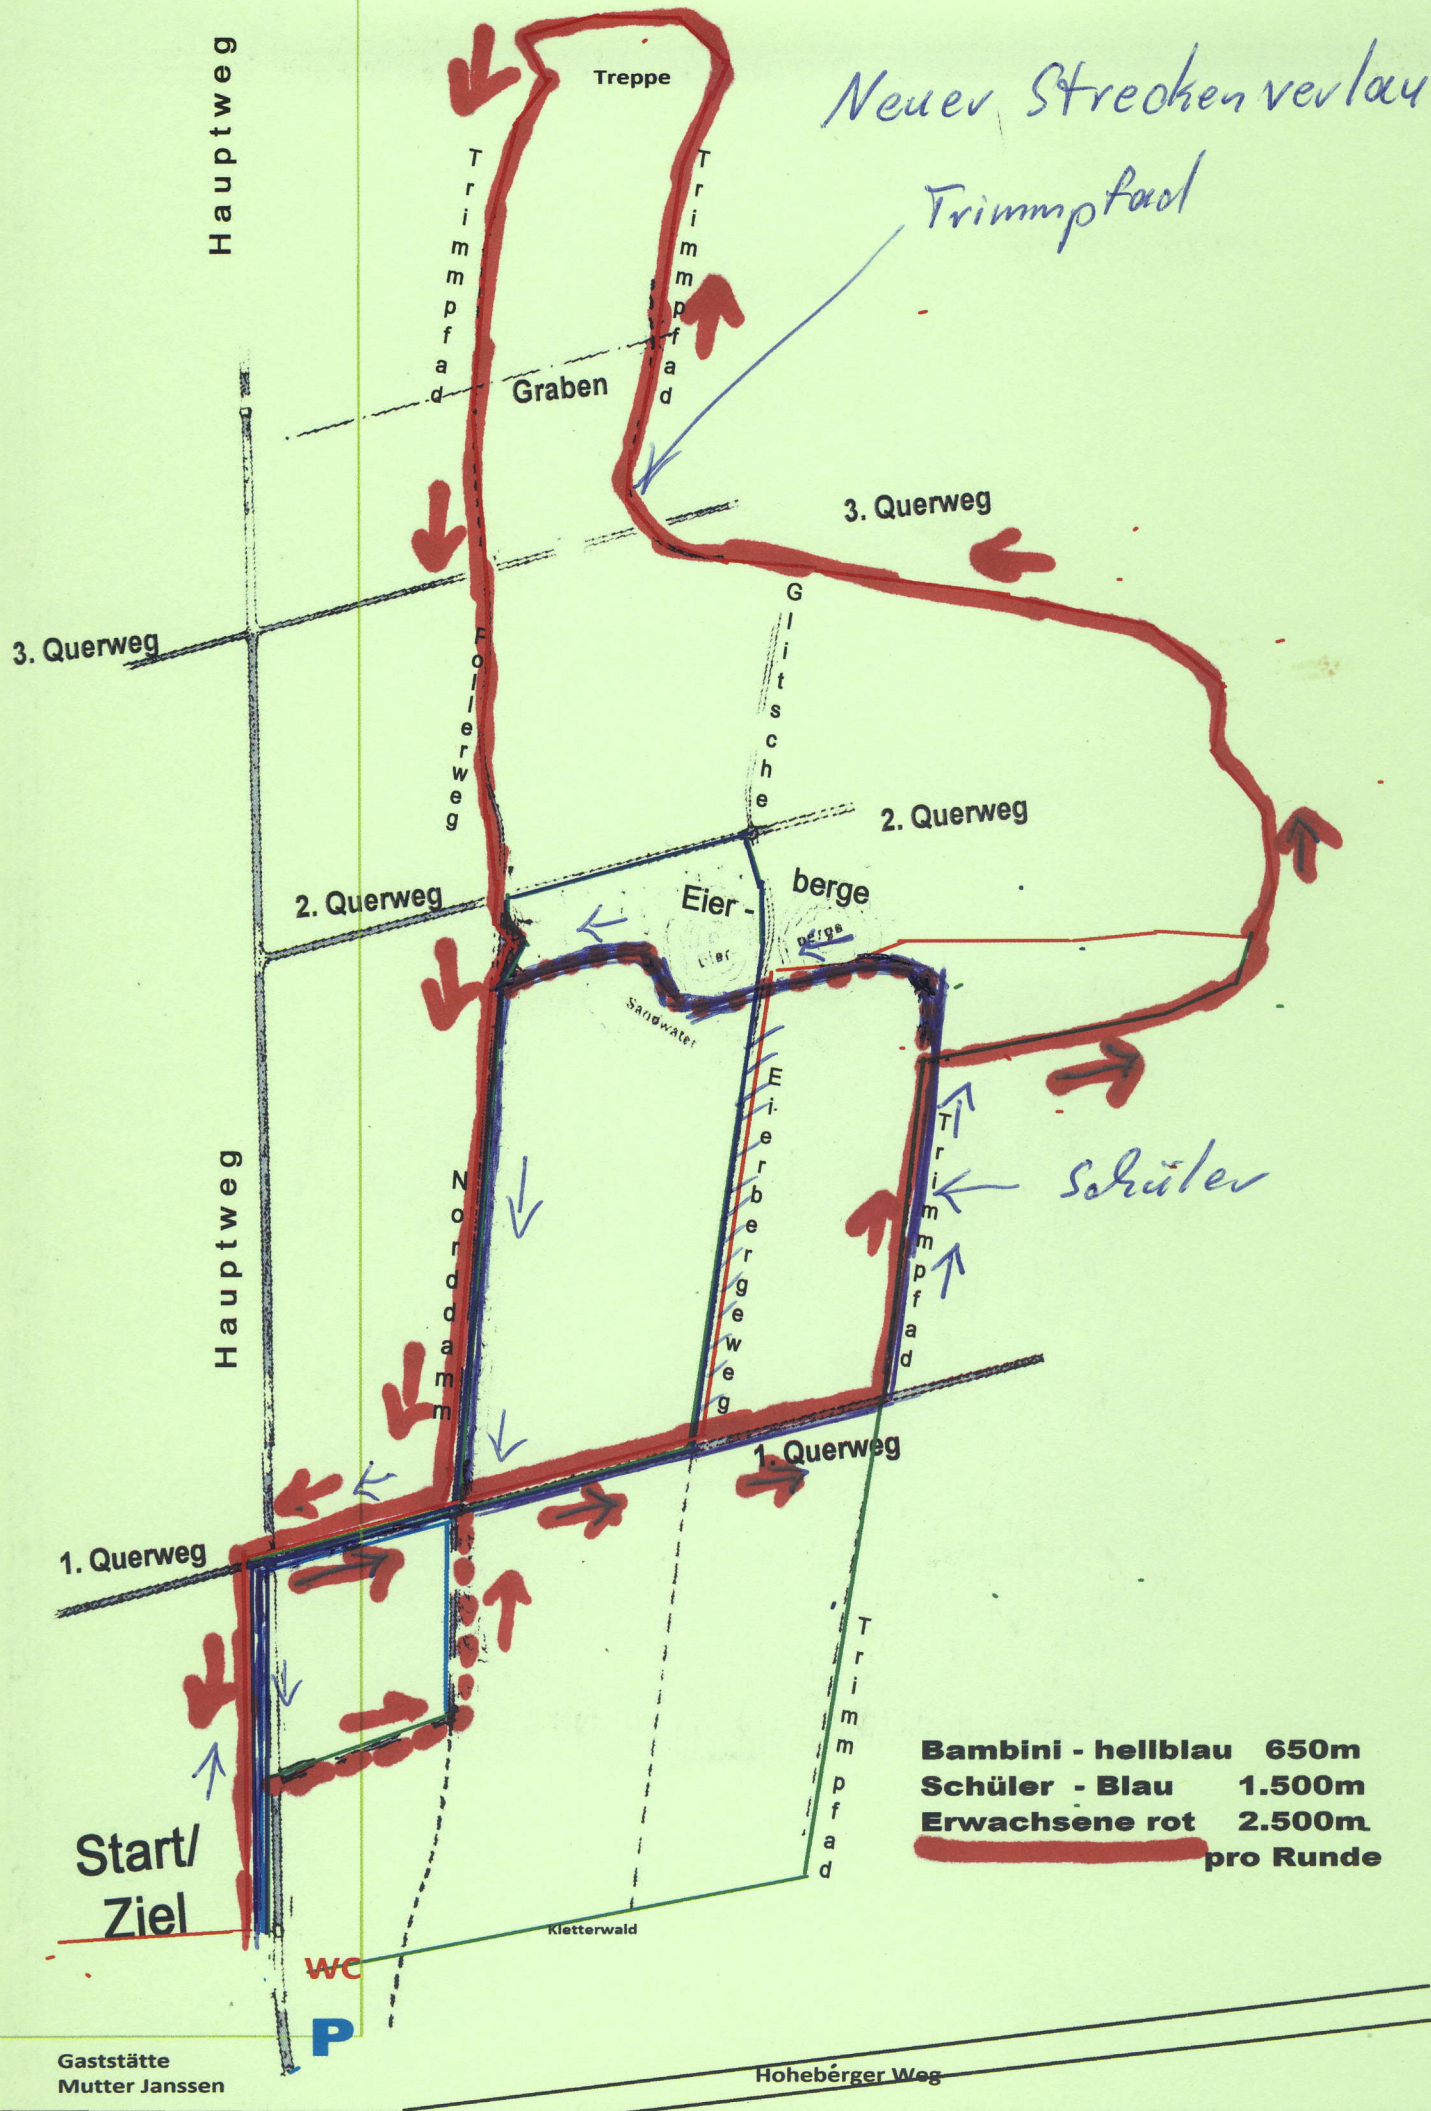

Neuer Streckenverlauf
Trimmplatz

Bambini - hellblau 650m
Schüler - Blau 1.500m
Erwachsene rot 2.500m
pro Runde

Gaststätte
Mutter Janssen

Hoheberger Weg